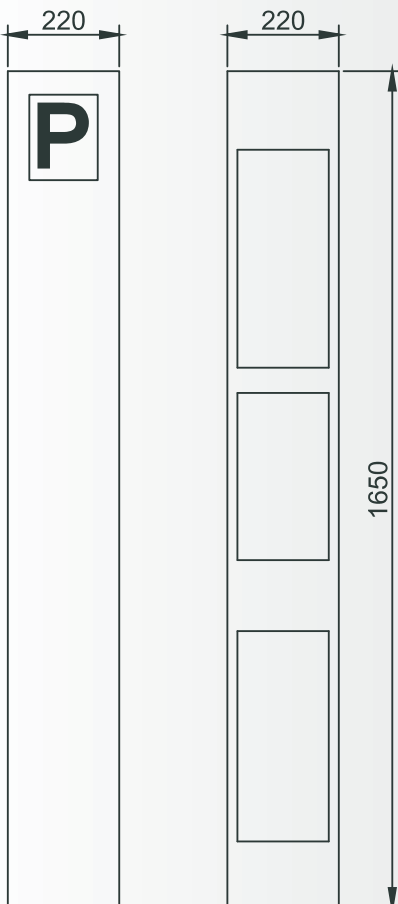

STANDAARD

- Touchscreen 7" e-paper scherm
- Zonne-energie
- Data communicatie via GPRS
- Milieu 95% van componenten is recyclebaar
- Geëxtrudeerd aluminium en roestvrij staal
- Vandalisme- weers- en graffiti bestendig
- Kluis in gehard staal
- Elektronische sloten
- RAL 7016

OPTIONEEL

- Full-colour touch-screen 7"
- Pinpas en credit kaart betalingen
- Munt betalingen
- Dip&go, RFID en tap&go
- Eigen eWallets en Parkeerproviders
- Behuizing in RAL kleur naar keuze
- Kluis van mangaan staal
- Netvoeding
- Informatiepaneel

AFMETINGEN

DETAILS

- Voeding zonne-energie of 230 Volt
- Gewicht ~ 65 kg